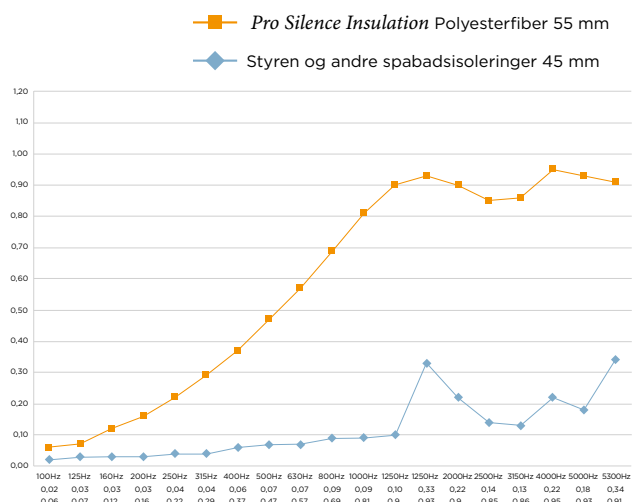

En undersøgelse foretaget af et af markedets førende leverandører af kontrolsystemer til spa, viser at spa-ejeren oplever, at den største forstyrrelse under badet, er lyden fra pumperne. Vi kan derfor stolt sige, at vores nye isolering Pro Silence Insulation ikke kun hjælper med at holde temperaturen - men absorberer også lyd på en måde, der i dag mangler på det tilsvarende på markedet.

Grafen viser lydabsorption ved forskellige frekvenser, jo højere kurven er - jo bedre lydabsorption..